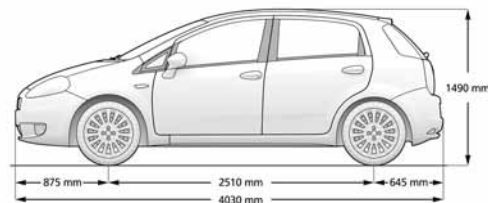

GRANDE PUNTO

■ = serienmäßig, - = nicht lieferbar. * = Bruttopreise abhängig vom jeweiligen NoVA-Satz des jeweiligen Modells.

GRANDE PUNTO

KAROSSERIE

Länge (mm)
Breite (mm)
Höhe unbeladen (mm)
Radstand (mm)
min. / max. Kofferraumvolumen (l)
Kraftstofftankinhalt (l)
Eigengewicht (kg)
zul. Anhängelast gebremst / ungebremst (kg)

KRAFTÜBERTRAGUNG

Getriebe

FAHRWERK

kleinster Wendekreis (m)
Bremsen - S (Scheibe) - T (Trommel)
vorne: ø (mm)
hinten: ø (mm)
Reifen

	1.2 69	1.3 Multijet II 75 DPF
Länge (mm)	4.030	4.030
Breite (mm)	1.687	1.687
Höhe unbeladen (mm)	1.490	1.490
Radstand (mm)	2.510	2.510
min. / max. Kofferraumvolumen (l)	275 / 638	275 / 638
Kraftstofftankinhalt (l)	45	45
Eigengewicht (kg)	1.015 (3T) 1.030 (5T)	1.090 (3T) 1.105 (5T)
zul. Anhängelast gebremst / ungebremst (kg)	500 / 400	1.000 / 400
Art / Lage	4-Zylinder 8V Reihe / vorne quer	4-Zylinder 16V Reihe / vorne quer
Hubraum (cm³)	1.242	1.248
Bohrung / Hub (mm)	70,8 x 78,9	69,6 x 82,0
Verdichtungsverhältnis	11,1 : 1	16,8 : 1
Abgas-Klasse	Euro 5	Euro 5
Leistung kW (PS) bei U/min	51 (69) 5.500	55 (75) 4.000
max. Drehmoment (Nm) bei U/min	(102) 3.000	(190) 1.750
Höchstgeschwindigkeit (km/h)	156	165
Beschleunigung 0-100 km/h (sec)	14,4	13,6
Verbrauch MVEG (l) auf 100 km		
städtisch	6,6	5,2
außerstädtisch	4,3	3,5
gesamt	5,1	4,1
CO ₂ -Emissionen gesamt (g/km)	119	108
NOx-Emission (g/km)	0,039	0,165
Getriebe	5-Gang	5-Gang
kleinster Wendekreis (m)	10,1	10,1
Bremsen - S (Scheibe) - T (Trommel)	S 257 (innenbelüftet) T 203	S 257 (innenbelüftet) T 228
Reifen	185/65 R15	175/65 R15