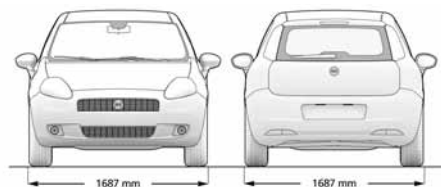

KRAFTÜBERTRAGUNG

Getriebe

FAHRWERK

kleinster Wendekreis (m)
Bremsen - S (Scheibe) - T (Trommel)
vorne: ø (mm)
hinten: ø (mm)
Reifen

	1.2 69	1.3 Multijet II 75 DPF
Länge (mm)	4.030	4.030
Breite (mm)	1.687	1.687
Höhe unbeladen (mm)	1.490	1.490
Radstand (mm)	2.510	2.510
min. / max. Kofferraumvolumen (l)	275 / 638	275 / 638
Kraftstofftankinhalt (l)	45	45
Eigengewicht (kg)	1.015 (3T) 1.030 (5T)	1.090 (3T) 1.105 (5T)
zul. Anhängelast gebremst / ungebremst (kg)	500 / 400	1.000 / 400
Art / Lage	4-Zylinder 8V Reihe / vorne quer	4-Zylinder 16V Reihe / vorne quer
Hubraum (cm³)	1.242	1.248
Bohrung / Hub (mm)	70,8 x 78,9	69,6 x 82,0
Verdichtungsverhältnis	11,1 : 1	16,8 : 1
Abgas-Klasse	Euro 5	Euro 5
Leistung kW (PS) bei U/min	51 (69) 5.500	55 (75) 4.000
max. Drehmoment (Nm) bei U/min	(102) 3.000	(190) 1.750
Höchstgeschwindigkeit (km/h)	156	165
Beschleunigung 0-100 km/h (sec)	14,4	13,6
Verbrauch MVEG (l) auf 100 km		
städtisch	6,6	5,2
außerstädtisch	4,3	3,5
gesamt	5,1	4,1
CO ₂ -Emissionen gesamt (g/km)	119	108
NOx-Emission (g/km)	0,039	0,165
Getriebe	5-Gang	5-Gang
kleinster Wendekreis (m)	10,1	10,1
Bremsen - S (Scheibe) - T (Trommel)	S 257 (innenbelüftet) T 203	S 257 (innenbelüftet) T 228
Reifen	185/65 R15	175/65 R15