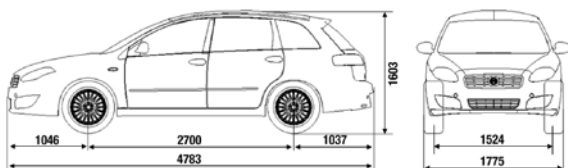

MOTOR

Art / Lage	4-Zylinder 16V Reihe / vorne quer	4-Zylinder 16V Reihe / vorne quer	4-Zylinder 16V Reihe / vorne quer
Hubraum (cm³)	1.796	2.198	2.198
Bohrung / Hub (mm)	80,5 x 88,2	86,0 x 94,6	86,0 x 94,6
Verdichtungsverhältnis	10,5 : 1	10,0 : 1	10,0 : 1
Abgas-Klasse	Euro 4	Euro 4	Euro 4
Leistung kW (PS) bei U/min	103 (140) 6.300	108 (147) 5.800	108 (147) 5.800
max. Drehmoment (Nm) bei U/min	(175) 3.800	(203) 4.000	(203) 4.000

FAHRLEISTUNGEN UND VERBRAUCH

Höchstgeschwindigkeit (km/h)	206	210	205
Beschleunigung 0-100 km/h (sec)	10,2	10,1	10,7
Verbrauch MVEG (l) auf 100 km			
städtisch	9,7	11,3	12,2
außerstädtisch	6,0	6,7	7,6
gesamt	7,4	8,4	9,3
CO₂-Emissionen gesamt (g/km)	173	198	219
NOx-Emission (g/km)	0,040	0,026	0,013

KRAFTÜBERTRAGUNG

Getriebe	5-Gang	5-Gang	sequent. 5-Gang Automatik

FAHRWERK

kleinster Wendekreis (m)	11,5	11,5	11,5
Bremsen - S (Scheibe) - T (Trommel)			
vorne: ø (mm)	S 285 (innenbelüftet)	S 285 (innenbelüftet)	S 285 (innenbelüftet)
hinten: ø (mm)	S 278	S 278	S 278
Reifen	205/55 R16 215/55 R16¹	215/50 R17	215/50 R17

¹ = Dynamic, ² = Emotion