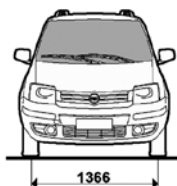

KRAFTÜBERTRAGUNG

Getriebe	5-Gang
----------	--------

FAHRWERK

kleinster Wendekreis (m)	9,6
Bremsen - S (Scheibe) - T (Trommel)	
vorne: ø (mm)	S 240 (innenbelüftet)
hinten: ø (mm)	S 240
Reifen	165/70 R14 (M+S) 185/65 R14** (M+S) (Climbing)

* = Version 4x4 Climbing, ** = keine Schneekettenmontage möglich.

1.3 Multijet 70	1.3 Multijet 70 (Cross)
3.538 (3.574)*	3.581
1.589 (1.605)*	1.611
1.592 / 1.630 (1.632)*	1.643 (mit Dachreling)
2.305	2.305
200 / 855 (810 mit Skydome) 1000 (Aventure 2-sitzig)	200 / 855 (810 mit Skydome)
30	30
1.060 (1.075)*	1.090
900 / 400	900 / 400
4-Zylinder 16V Reihe / vorne quer	4-Zylinder 16V Reihe / vorne quer
1.248	1.248
69,6 x 82,0	69,6 x 82,0
18,0 : 1	18,0 : 1
Euro 4	Euro 4
51 (70) 4.000	51 (70) 4.000
(145) 1.500	(145) 1.500
150	150
18,0	18,0
26 (24)*	24
44 (42)*	42
23 (24)*	24
55	55
160 (165)*	170
6,7	6,7
4,2	4,2
5,2	5,2
136	136
0,228	0,228
5-Gang	5-Gang
9,6	10,0
S 257 (innenbelüftet)	S 257 (innenbelüftet)
S 240	S 240
165/70 R14 (M+S) 185/65 R14** (M+S) (Climbing)	175/65 R15 (M+S)**