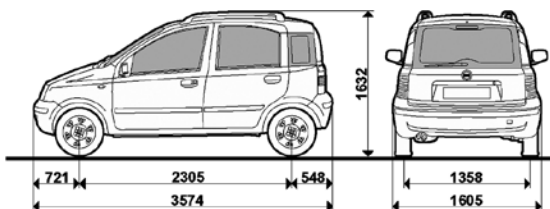

TECHNISCHE DATEN

PANDA 4x4

1.2 60

KAROSSERIE

Länge (mm)	3.538 (3.574)*
Breite (mm)	1.589 (1.605)*
Höhe unbeladen / mit Dachreling (mm)	1.592 / 1.630 (1.632)*
Radstand (mm)	2.305
min. / max. Kofferraumvolumen (l)	200 / 855 (810 mit Skydome) 1000 (Aventure 2-sitzig)
Kraftstofftankinhalt (l)	30
Eigengewicht (kg)	965 (980)*
zul. Anhängelast gebremst / ungebremst (kg)	800 / 400

MOTOR

Art / Lage	4-Zylinder 8V Reihe / vorne quer
Hubraum (cm³)	1.242
Bohrung / Hub (mm)	70,8 x 78,9
Verdichtungsverhältnis	9,8 : 1
Abgas-Klasse	Euro 4
Leistung kW (PS) bei U/min	44 (60) 5.000
max. Drehmoment (Nm) bei U/min	(102) 2.500

FAHRLEISTUNGEN UND VERBRAUCH

Höchstgeschwindigkeit (km/h)	145
Beschleunigung 0-100 km/h (sec)	20,0
vorderer Böschungswinkel (°)	28 (26)*
hinterer Böschungswinkel (°)	47 (45)*
Überfahrwinkel (°)	23 (24)*
max. Steigfähigkeit, Anfahrt auf Steigung (%)	50
Bodenfreiheit (mm)	160 (165)*
Verbrauch MVEG (l) auf 100 km	
städtisch	7,9
außerstädtisch	5,8
gesamt	6,6
CO₂-Emissionen gesamt (g/km)	155
NOx-Emission (g/km)	0,013

KRAFTÜBERTRAGUNG

Getriebe	5-Gang

FAHRWERK

kleinster Wendekreis (m)	9,6
Bremsen - S (Scheibe) - T (Trommel)	
vorne: ø (mm)	S 240 (innenbelüftet)
hinten: ø (mm)	S 240
Reifen	165/70 R14 (M+S) 185/65 R14** (M+S) (Climbing)

* = Version 4x4 Climbing, ** = keine Schneekettenmontage möglich.