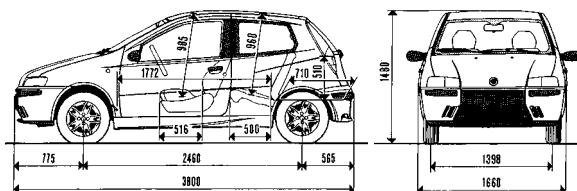

kleinster Wendekreis (m)

Bremsen - S (Scheibe) - T (Trommel)

vorne: ø (mm)

hinten: ø (mm)

Reifen

* = Versionen 5-Türer.

** = Verbrauchsangaben in kg/100 km; Erdgas bei 15° C und 1,013 bar.

PUNTO CLASSIC