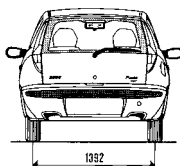

PUNTO CLASSIC

PUNTO
CLASSIC

1.2 60		1.2 Natural Power 52	
		Benzin	Erdgas
3.840 (3.865)*		3.865	
1.660		1.660	
1.480		1.480	
2.460		2.460	
264 / 1.000 (297 / 1.080)*		162 / 900	
47	47	11 kg (Kofferraum)	
860 (875)*		1.025	
1.000 / 400		-	
4-Zylinder 8V Reihe / vorne quer		4-Zylinder 8V Reihe / vorne quer	
1.242		1.242	
70,8 x 78,9		70,8 x 78,9	
9,8 : 1		9,8 : 1	
Euro 4		Euro 4	
44 (60) 5.000	44 (60) 5.000	38 (52) 5.000	
(102) 2.500	(102) 2.500	(88) 3.000	
155	151	145	
14,3	17,0	19,0	
7,1	8,0	5,5**	
4,8	5,3	3,7**	
5,6	6,3	4,3**	
133	150	119	
0,020	0,036	0,017	
5-Gang		5-Gang	
10,5		10,5	
S 240		S 240	
T 180		T 180	
165/70 R14		165/70 R14